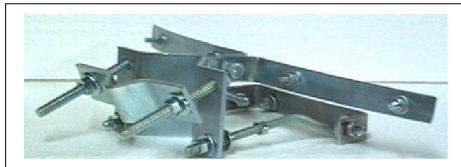

INDÚSTRIA DE ANTENAS

R. Camoati n° 210 Sta. Maria Goretti Porto Alegre/RS
www.geenge.com.br 0xx 51- 3343.0902 geenge@geenge.com.br

ESTRUTURA DAS ANTENAS DE 45cm E 60 cm

ESTRUTURA DA ANTENA DE 90 cm

ESTRUTURA DA ANTENA DE 150cm

ESTRUTURA ANTENA DE 230cm